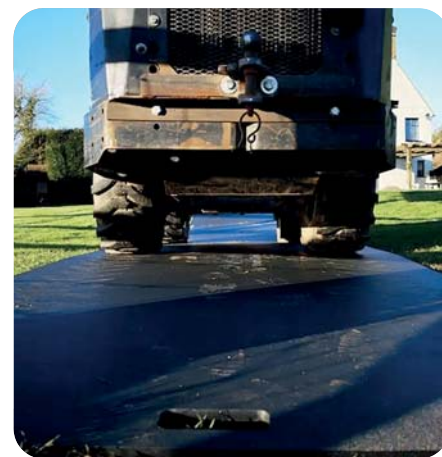

Stredne ťažká rohož na ochranu pôdy zabraňuje poškodeniu tráv a mäkkej pôdy strojmi, vozidlami a chodcami. Vyrobená zo 100 % recyklovaného LDPE, je bezpečnou, opakovane použiteľnou a ekologickou alternatívou preglejky.

- Vyhotovené zo 100% recyklovaného LDPE (polyetylénu s nízkou hustotou)
- **Nosnosť do 20 ton**
- Ľahký dočasný prístup
 - Rýchla a jednoduchá preprava a inštalácia
- Odolná proti hnilobe, vode je bezúdržbová - môže sa umývať pod tlakom
- Trvácna, pevná a odolná voči nárazom
- Nižšie náklady počas celej životnosti v porovnaní s drevom a preglejkou
- Ochrana mäkkých alebo citlivých povrchov pred strojmi, vozidlami a chodcami

PRODUKT	ROZMERY	VÁHA	FARBA
EuroElit LT	1200 x 2400 mm	32 kg	čierna
EuroElit LT	1200 x 2400 mm	32 kg	šedá

Použitie: Dočasné vozovky, chodníky pre chodcov, pracovné plochy pre stroje a zariadenia, vrtné súpravy, sklady alebo skladovacie plochy. Určené pre ľahkú prevádzku.